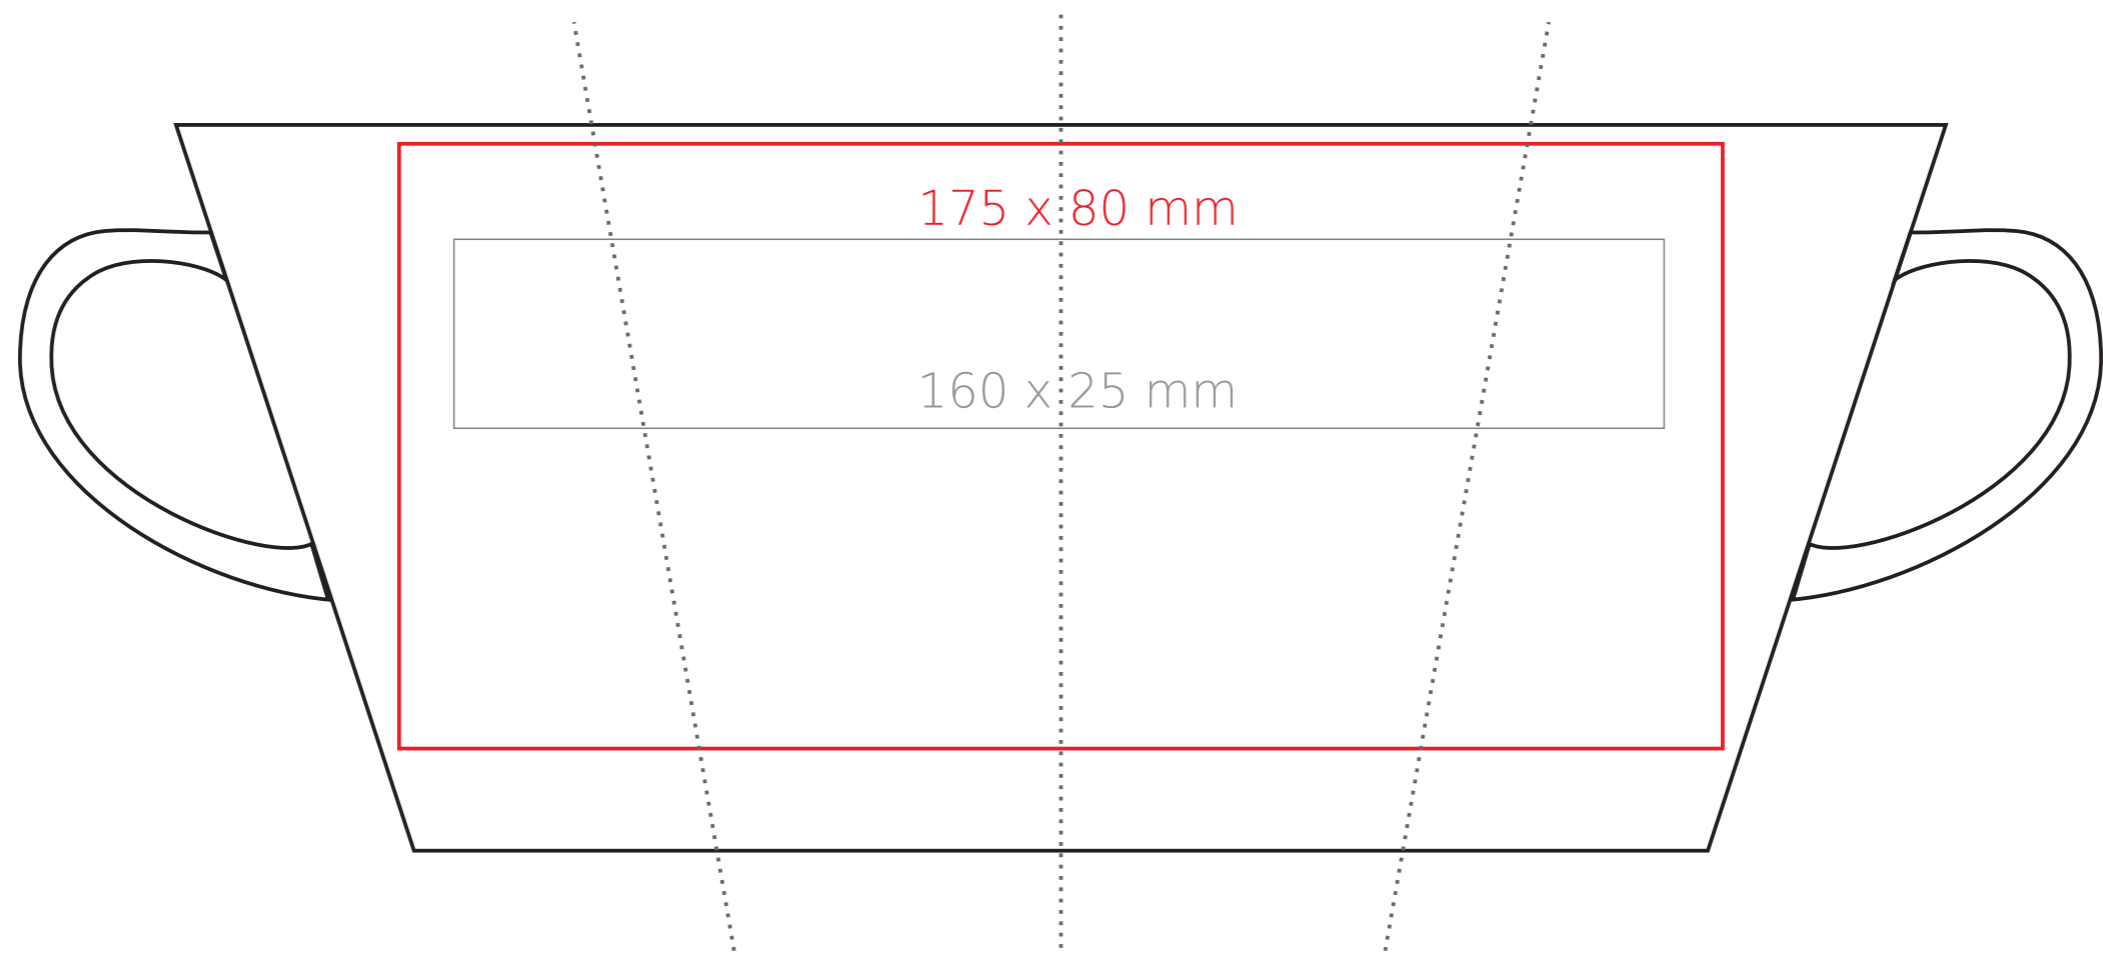

Victor

240 ml / h: 96 mm / Ø 79 mm

- | | |
|----------------------------|--------------|
| Nadruk na uchu | - 50 x 10 mm |
| Nadruk wewnątrz na ściance | - 40 x 20 mm |
| Nadruk wewnątrz na dnie | - Ø 30 mm |
| Nadruk od spodu | - Ø 30 mm |

*W przypadku projektów dla kalkomanii wybiegających poza standardową powierzchnię nadruku prosimy o kontakt z działem handlowym.

legenda

- Nadruk kalkomania (Transfer Print)
- Piaskowanie (Sensitive Touch)
- Nadruk bezpośredni (Direct Print)