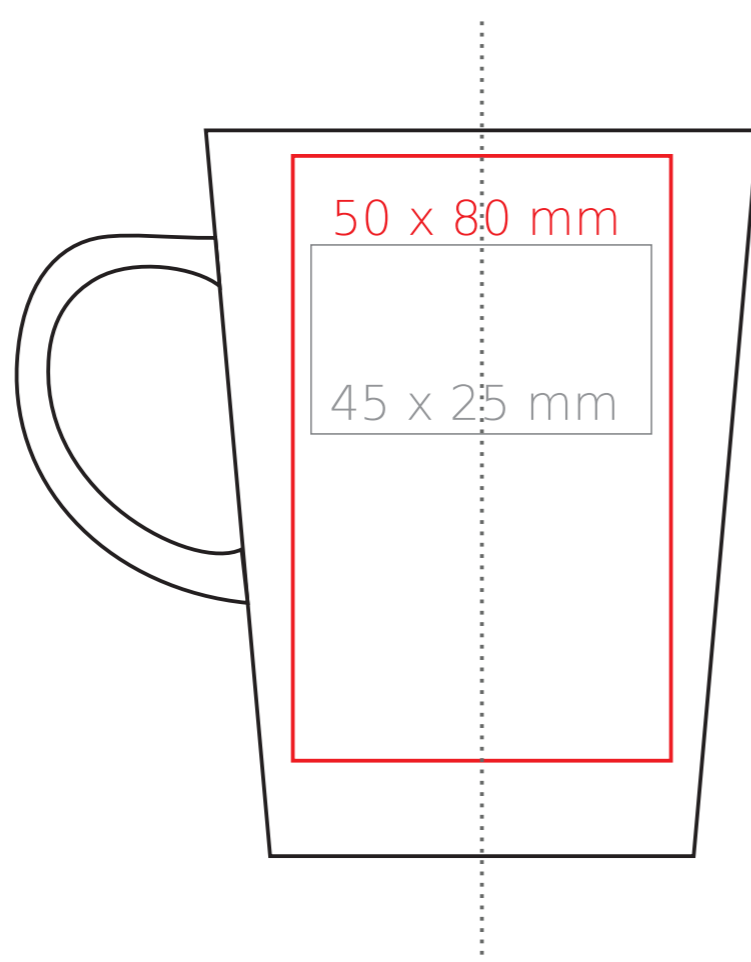

Victor

240 ml / h: 96 mm / Ø 79 mm

- | | |
|----------------------------|--------------|
| Nadruk na uchu | - 50 x 10 mm |
| Nadruk wewnątrz na ściance | - 40 x 20 mm |
| Nadruk wewnątrz na dnie | - Ø 30 mm |
| Nadruk od spodu | - Ø 30 mm |