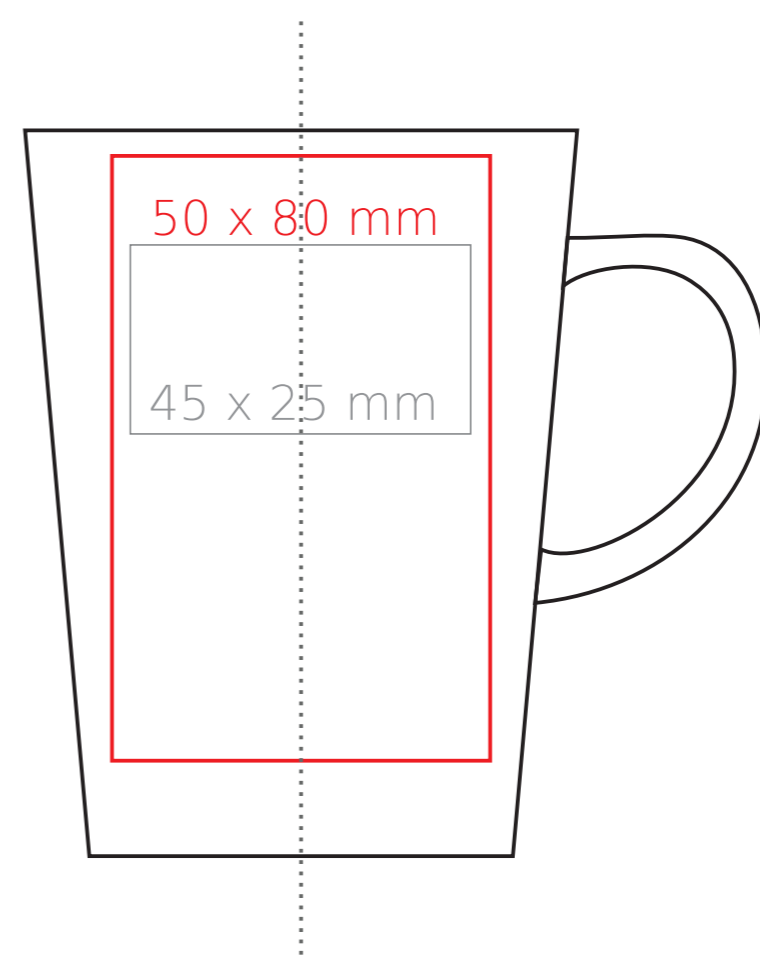

Victor

240 ml / h: 96 mm / Ø 79 mm

- | | |
|----------------------------|--------------|
| Nadruk na uchu | - 50 x 10 mm |
| Nadruk wewnątrz na ściance | - 40 x 20 mm |
| Nadruk wewnątrz na dnie | - Ø 30 mm |
| Nadruk od spodu | - Ø 30 mm |